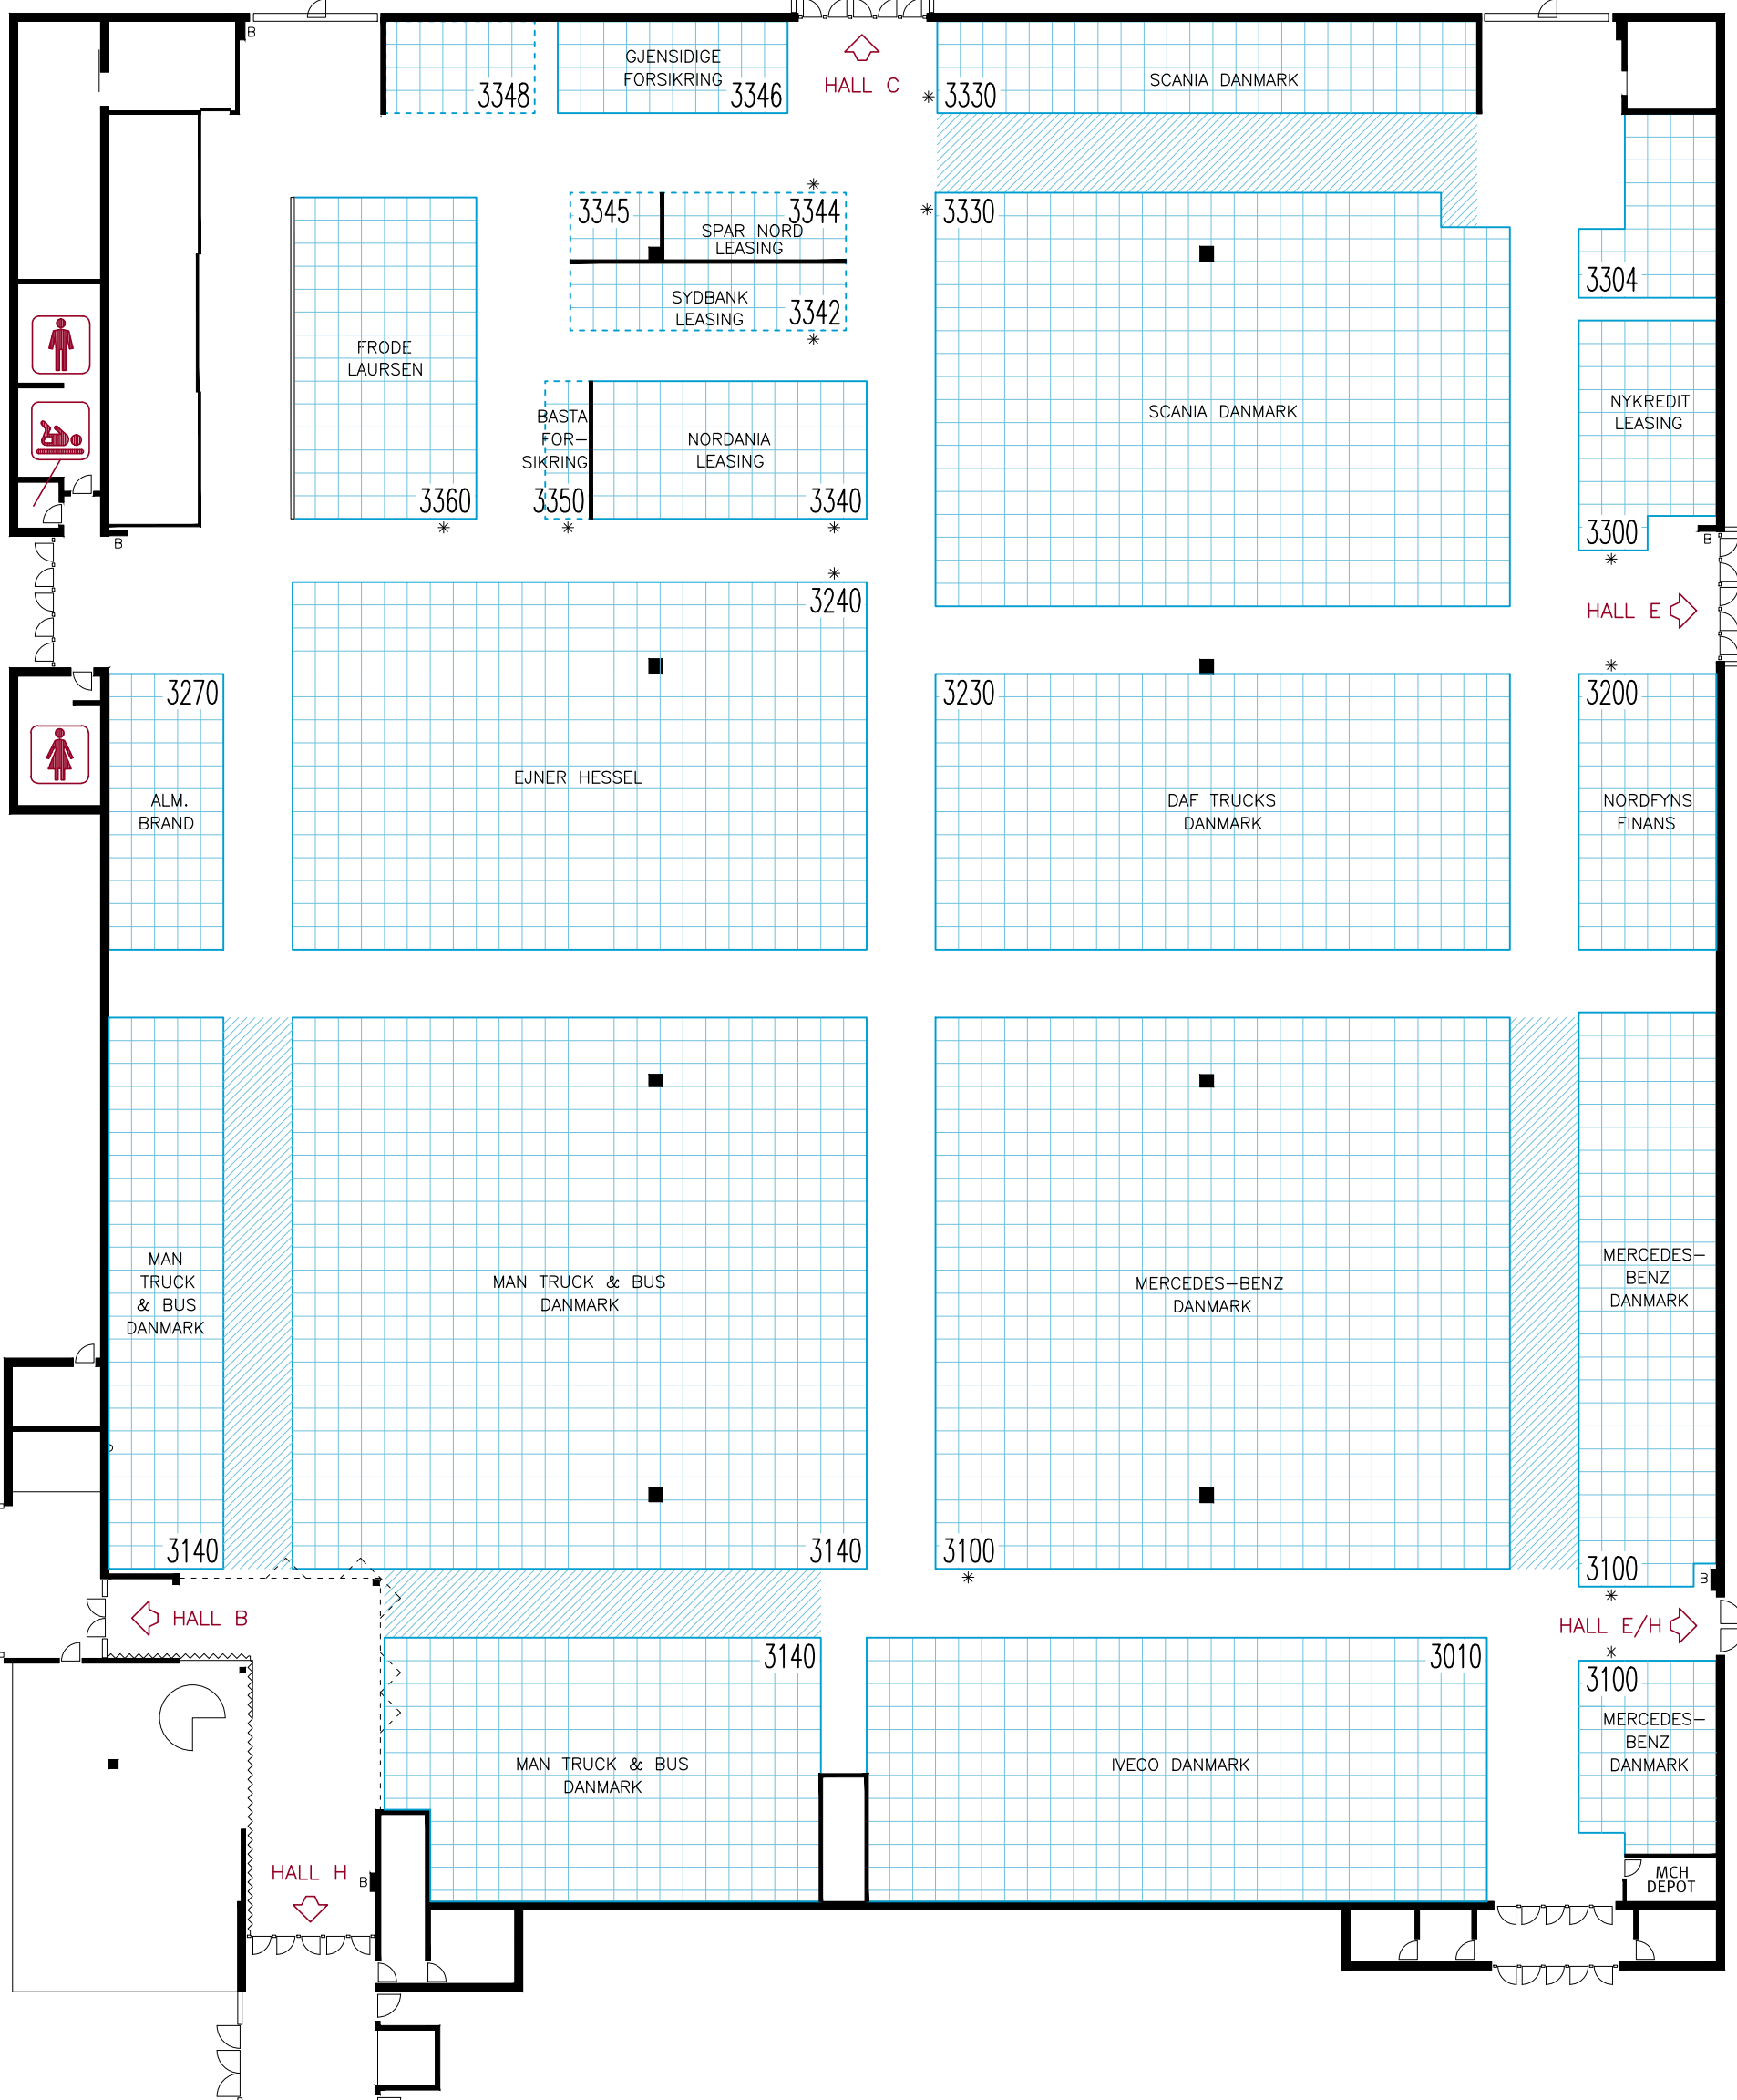

GATE/PORT

H: 440 cm.
B: 540 cm.

GATE/PORT

H: 440 cm.
B: 540 cm.

Hall D

Scale : 1 : 300
Revised : 10.12.18
Draw. by : MM