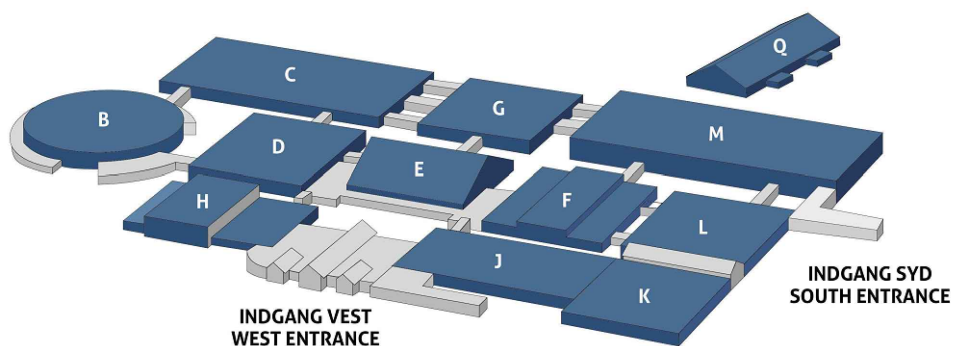

GATE/PORT

H: 440 cm.
B: 540 cm.

GATE/PORT

H: 440 cm.
B: 540 cm.

Hall D

Scale : 1 : 300
Revised : 10.12.18
Draw. by : MM