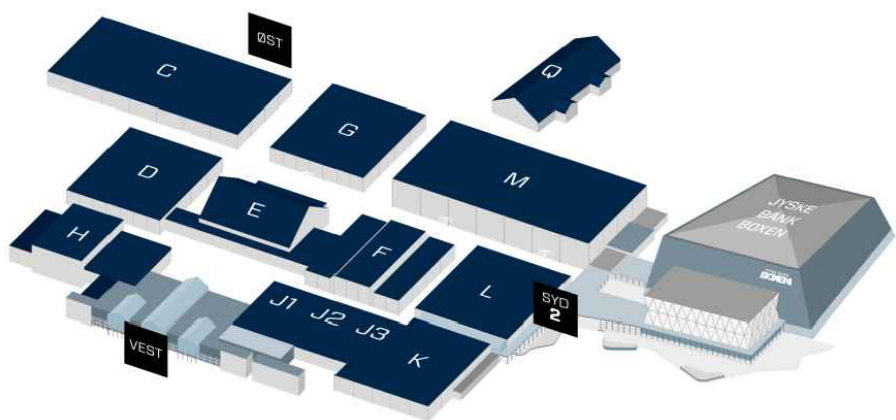

PORT 2
H: 298 cm.
B: 298 cm.

PORT 1
H: 450 cm.
B: 398 cm.

MCH

HALL K

Målforhold : 1 : 300
Revideret : 17.03.25
Tegn. af : PWT