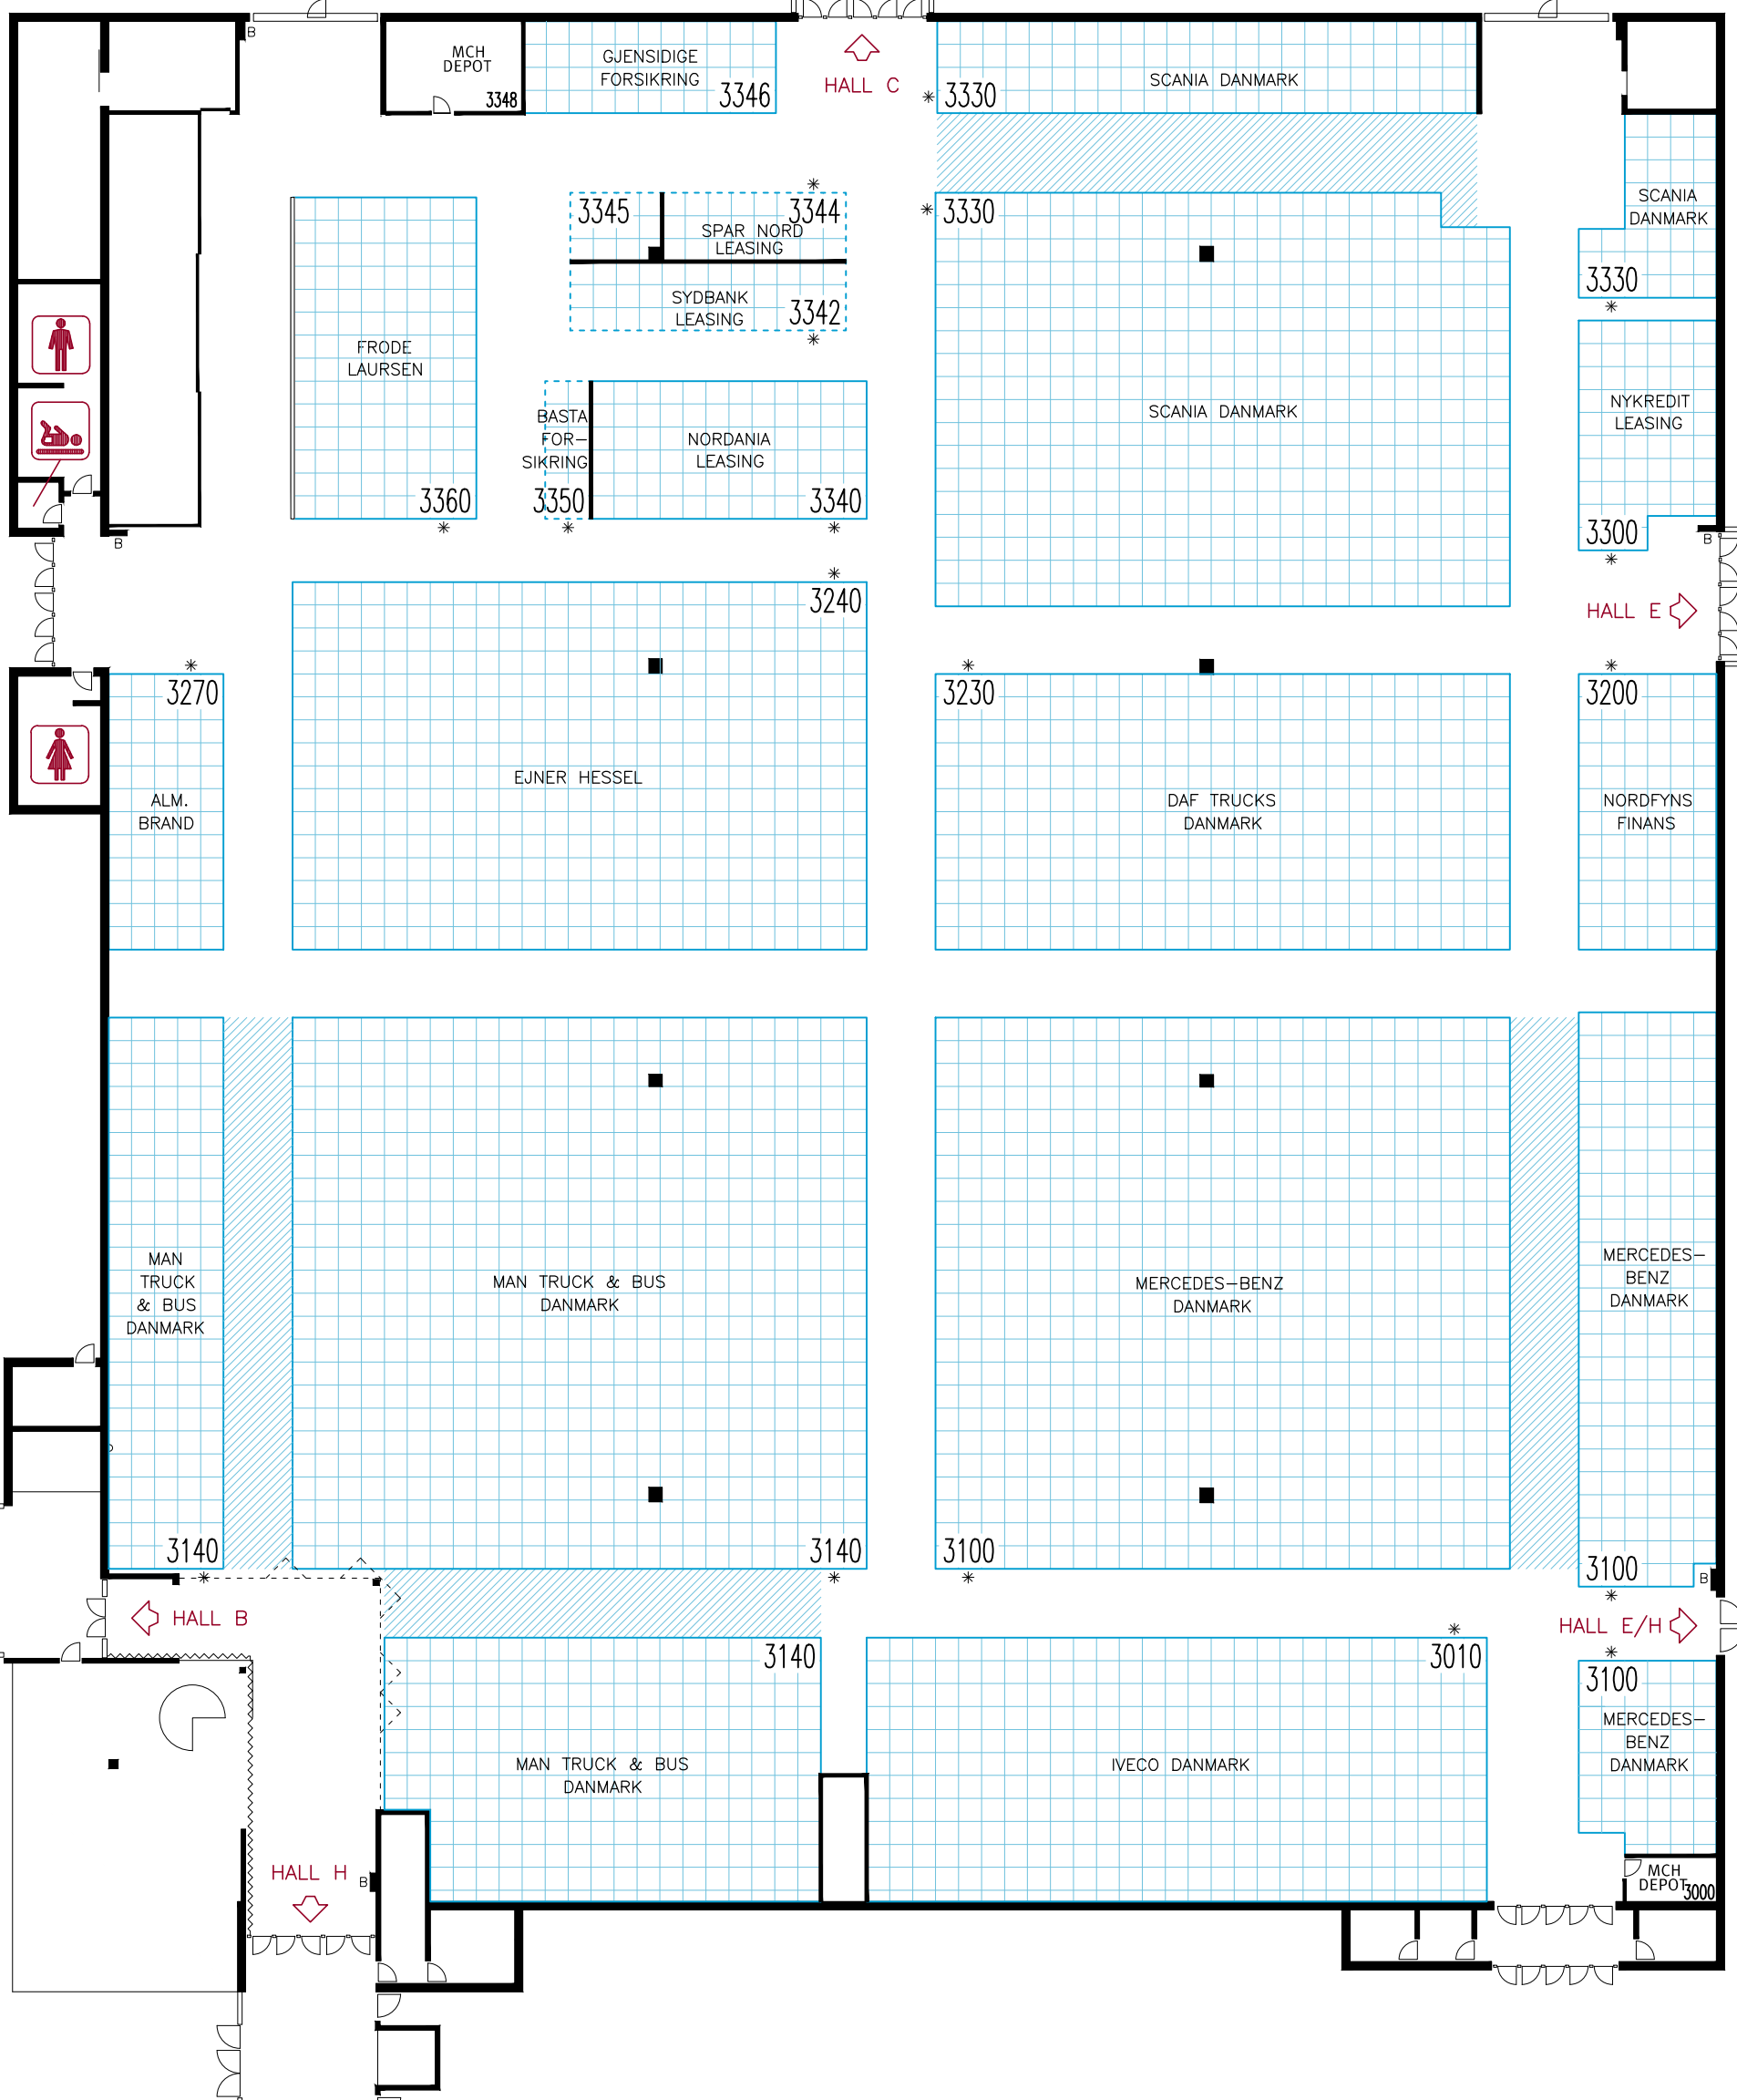

GATE/PORT

H: 440 cm.
B: 540 cm.

GATE/PORT

H: 440 cm.
B: 540 cm.

Hall D

Scale : 1 : 300
Revised : 11.03.19
Draw. by : MM