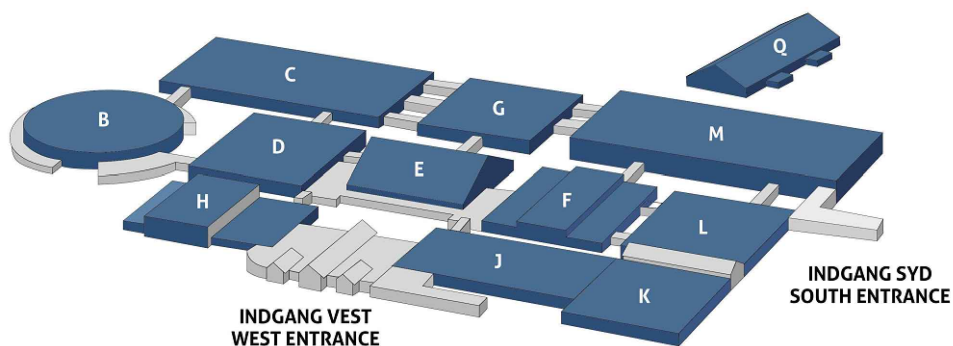

GATE/PORT

H: 440 cm.
B: 540 cm.

GATE/PORT

H: 440 cm.
B: 540 cm.

Hall D

Scale : 1 : 300
Revised : 11.03.19
Draw. by : MM